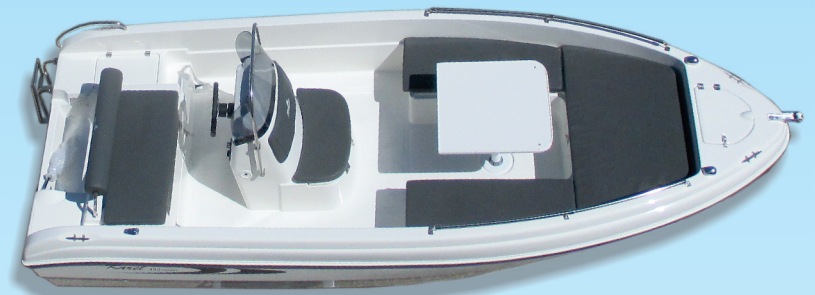

# Karel 480 Open

## 480 Open

 Προαιρετικά: Τέντα ήλιου, mp3 Player, Κάλυμμα Πάρκινγκ

 Optional: Bimini, mp3 Player, Parking Cover

 Optionnels: Bimini, mp3 Player, Couverture parking

 Optional: Bimini, mp3 Player, Winterabdeckung

- 4,80 m • Μήκος (μεγ.)/Length(max.)/Longueur (max.)/Länge (max)
- 1,90 m • Πλάτος/Beam/Largeur/Breite
- 360 kg • Βάρος περίπου(χωρίς μηχανή)/Weight (approx.)/Poids approx (sans moteur )/Gewicht approx (ohne Motor)
- 15-30hp • HP συνιστώμενη/Recommended Power/Power recommandé/Power empfohlen
- 60HP • HP max/Max Power/Max Power/Max Power
- C • Κατηγορία/Design Category/Catégorie/Design Category
- 6 • Άτομα/Persons/Passagers/Personen max