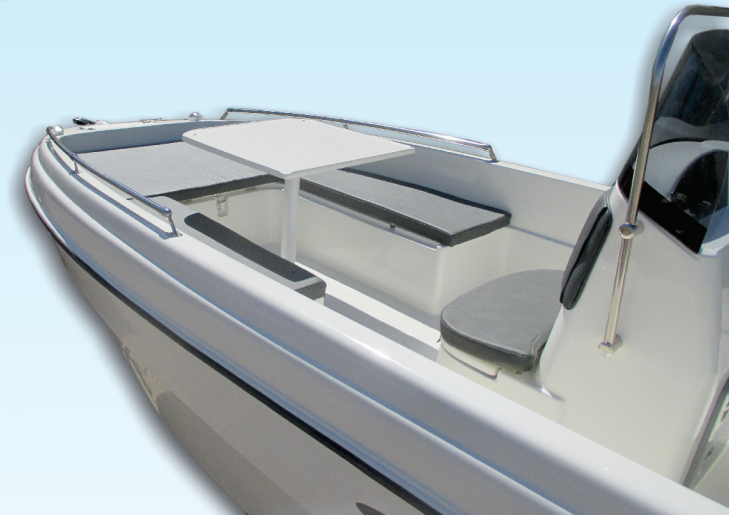

## 480 Open

 Προαιρετικά: Τέντα ήλιου, mp3 Player, Κάλυμμα Πάρκινγκ

 Optional: Bimini, mp3 Player, Parking Cover

 Optionnels: Bimini, mp3 Player, Couverture parking

 Optional: Bimini, mp3 Player, Winterabdeckung